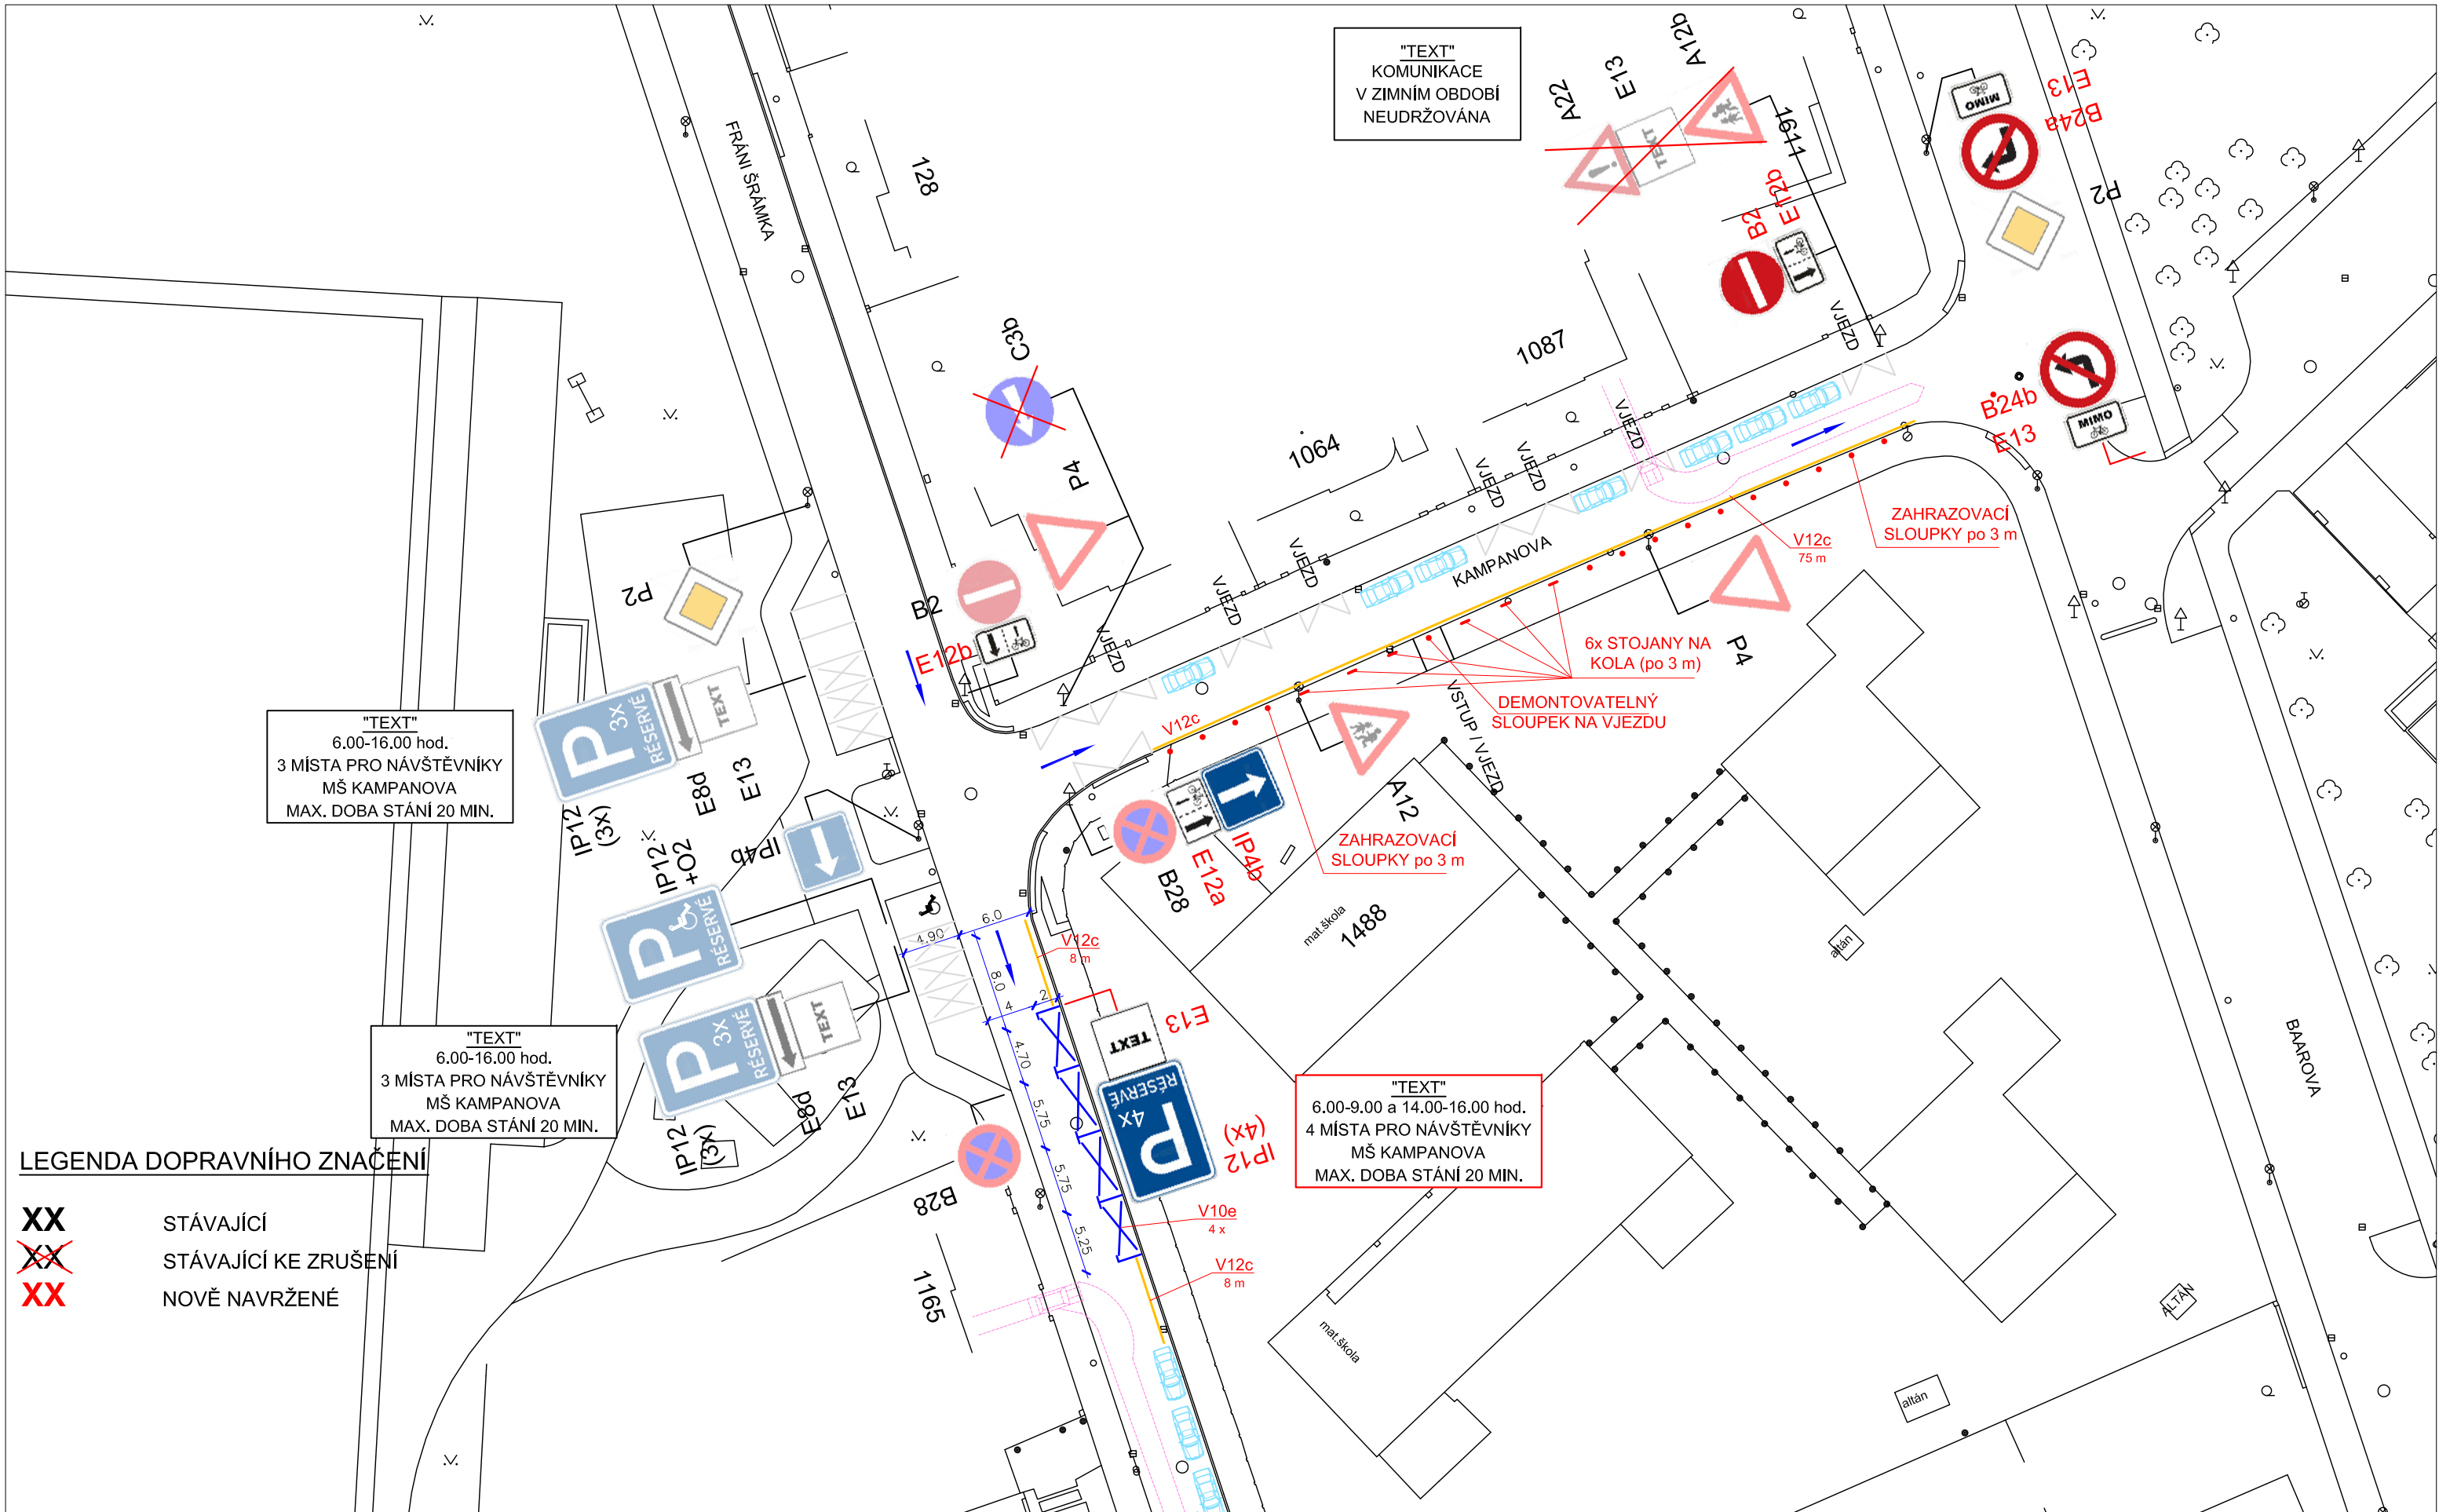

# HRADEC KRÁLOVÉ - ul. KAMPANOVA

## NÁVRH MÍSTNÍ ÚPRAVY PROVOZU

M 1:500 (A3)

"TEXT"  
6.00-16.00 hod.  
3 MÍSTA PRO NÁVŠTĚVNÍKY  
MŠ KAMPANOVA  
MAX. DOBA STÁNÍ 20 MIN.

"TEXT"  
6.00-16.00 hod.  
3 MÍSTA PRO NÁVŠTĚVNÍKY  
MŠ KAMPANOVA  
MAX. DOBA STÁNÍ 20 MIN.

"TEXT"  
6.00-9.00 a 14.00-16.00 hod.  
4 MÍSTA PRO NÁVŠTĚVNÍKY  
MŠ KAMPANOVA  
MAX. DOBA STÁNÍ 20 MIN.

### LEGENDA DOPRAVNÍHO ZNAČENÍ

- XX STÁVAJÍCÍ
- XX STÁVAJÍCÍ KE ZRUŠENÍ
- XX NOVĚ NAVRŽENÉ