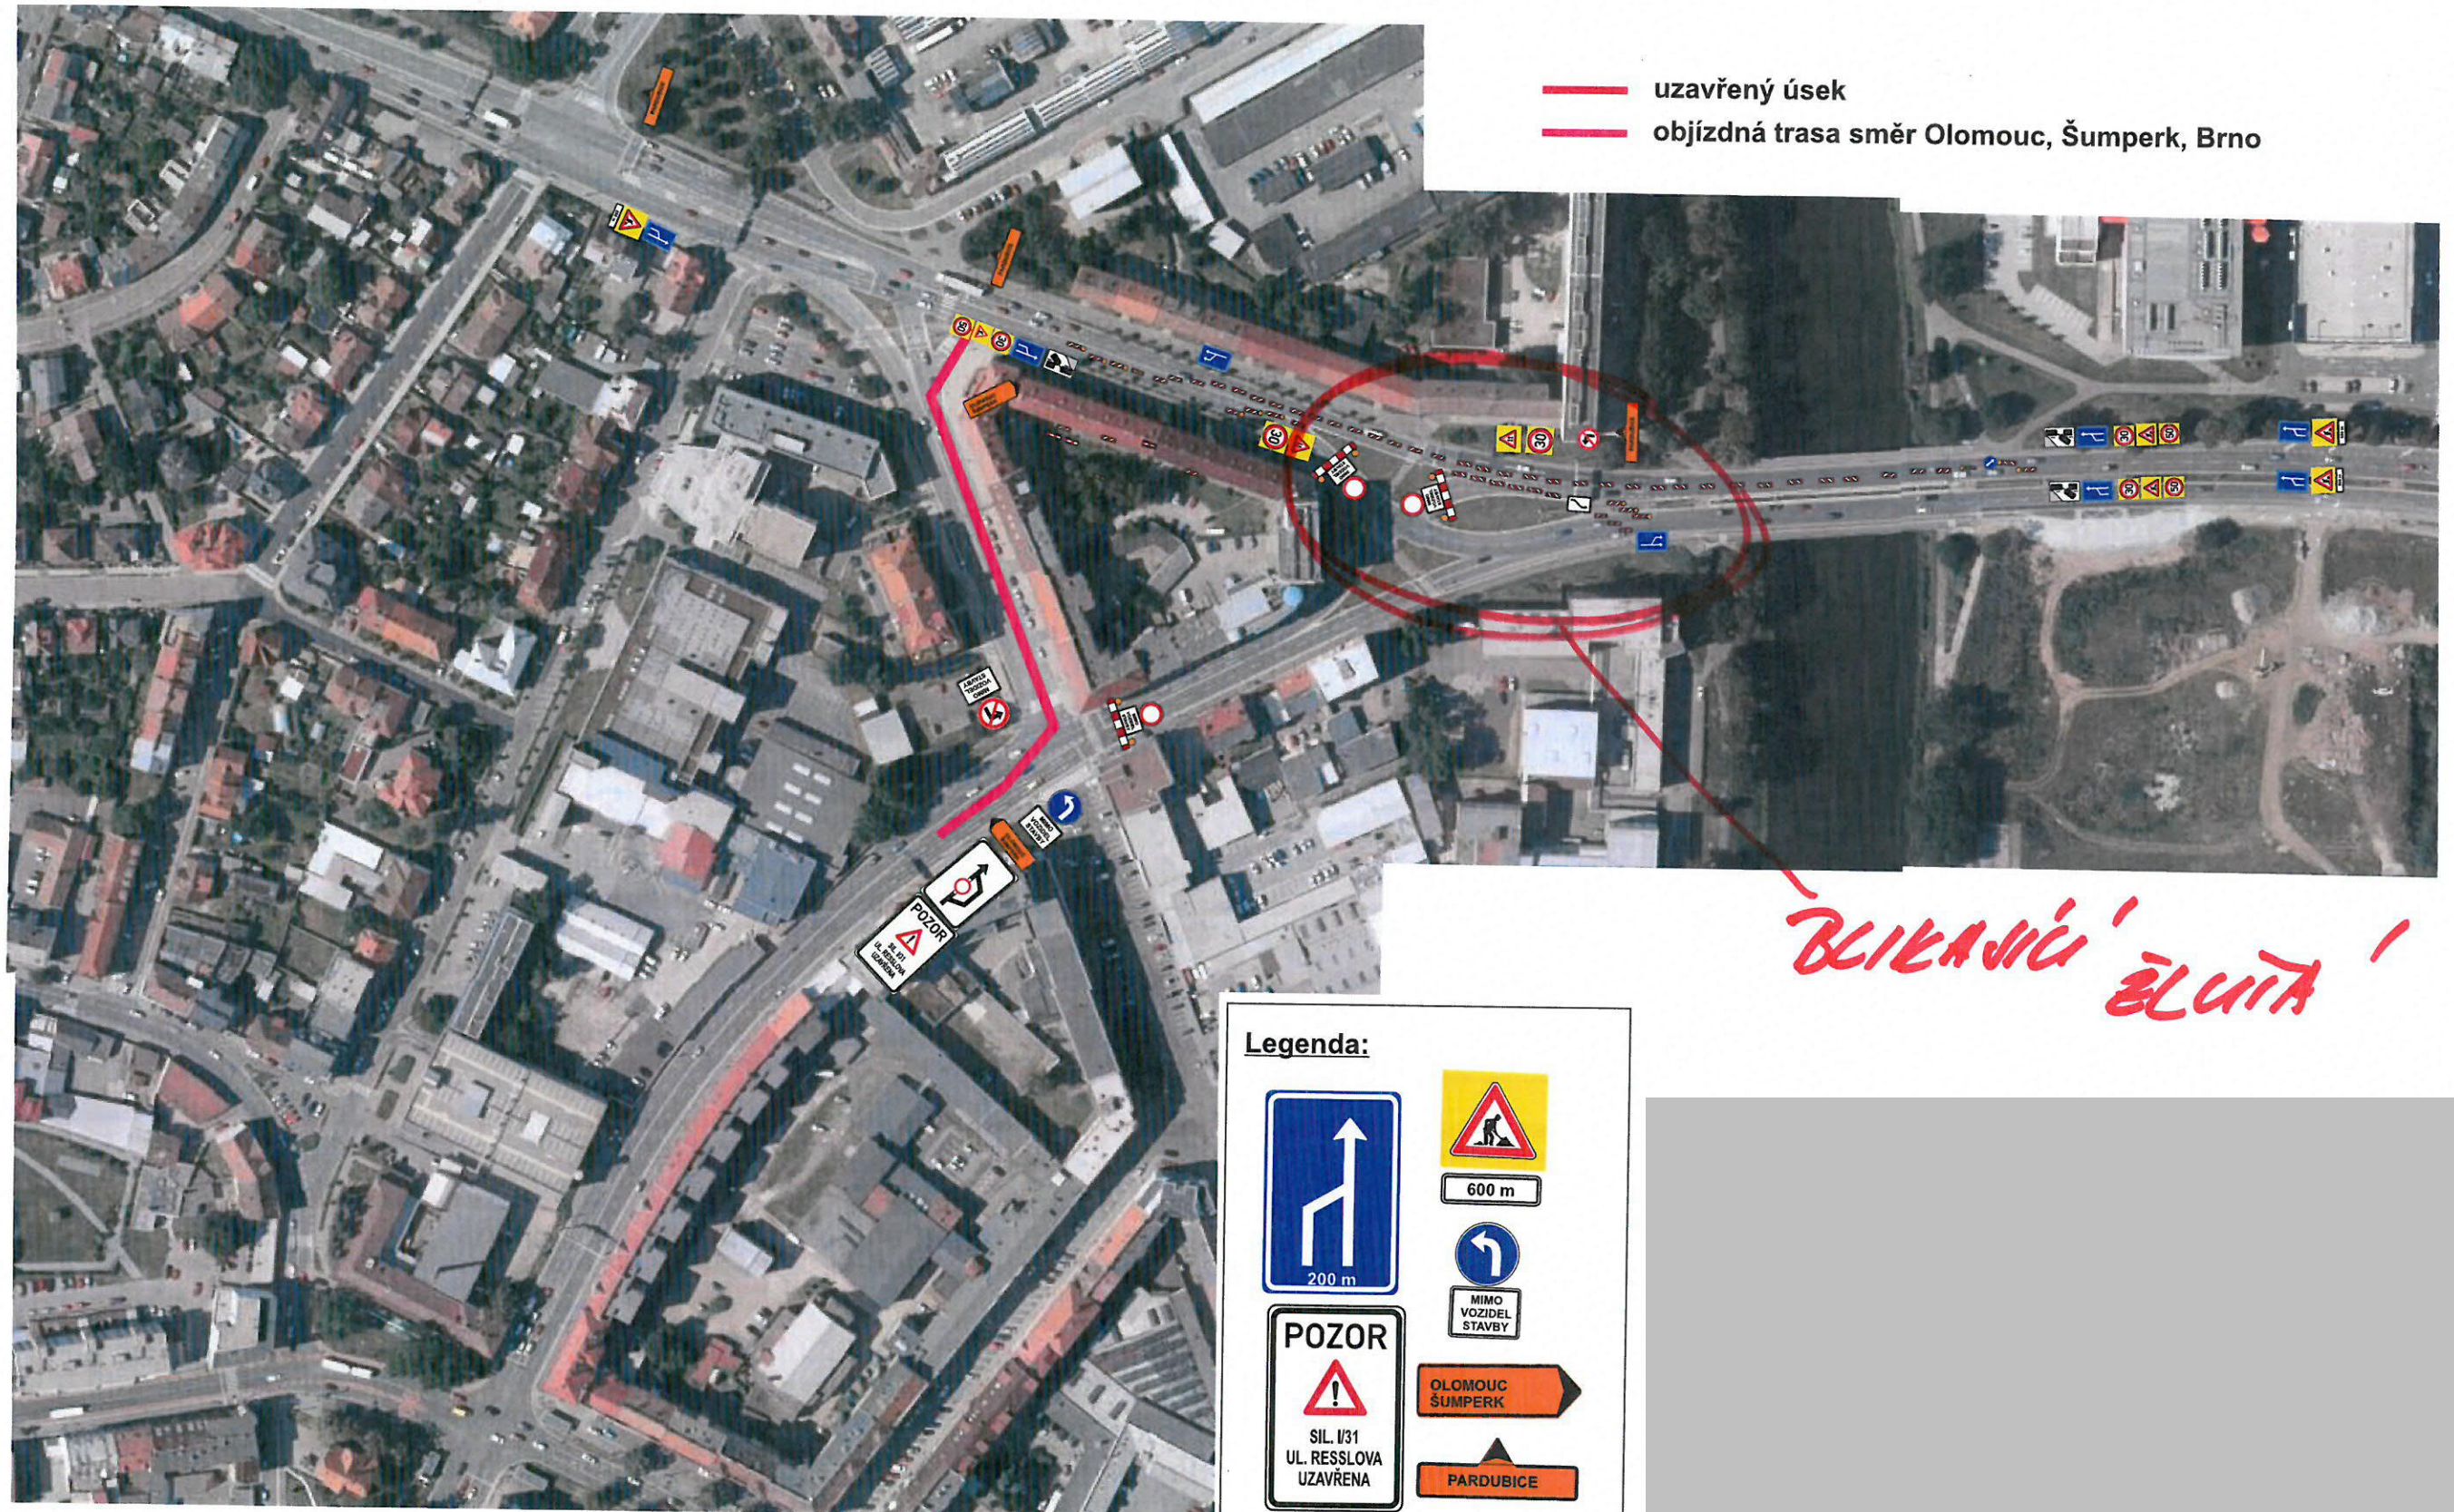

Dopravní opatření na sil. :
I/31 ul. Resslerova a I/35 M. D. Retiggové , Hradec Králové

— uzavřený úsek
— objíždná trasa směr Olomouc, Šumperk, Brno

BLIKAVÍČI 'ELUITA'

Legenda:
