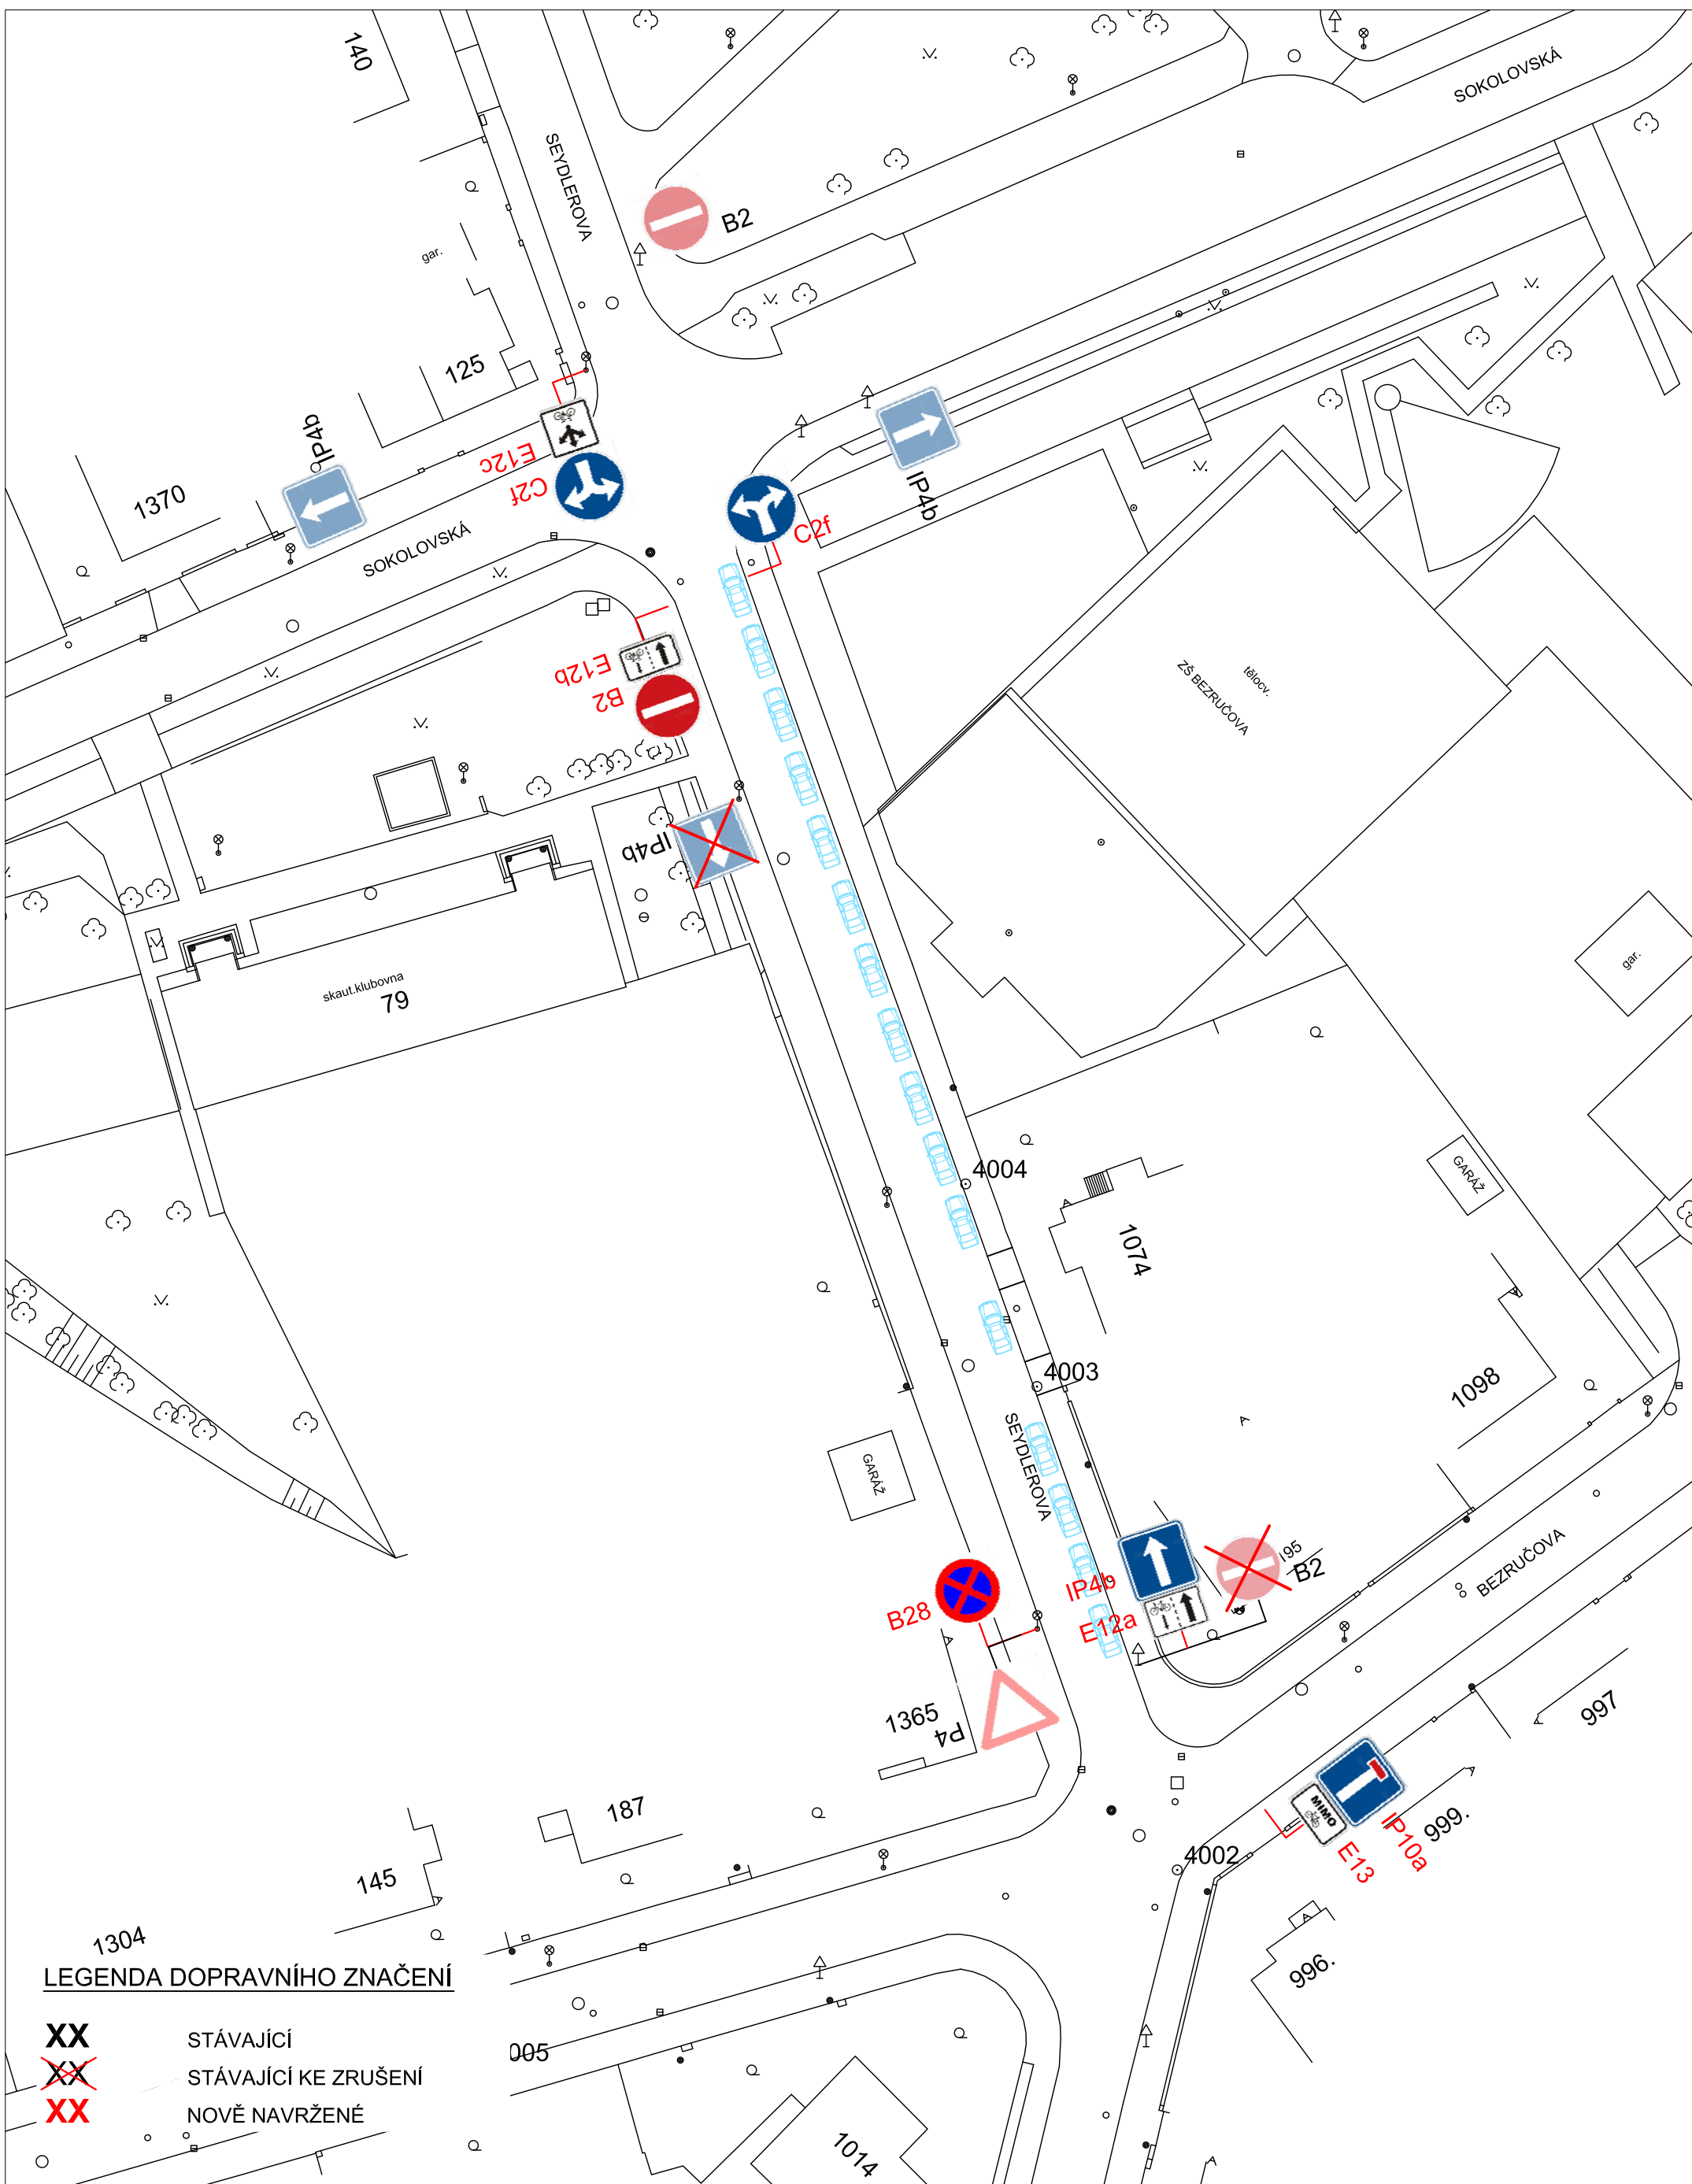

HRADEC KRÁLOVÉ - ul. SEYDLEROVA NÁVRH MÍSTNÍ ÚPRAVY PROVOZU

M 1:500 (A3)

LEGENDA DOPRAVNÍHO ZNAČENÍ

- XX** STÁVAJÍCÍ
- ~~XX~~ STÁVAJÍCÍ KE ZRUŠENÍ
- XX** NOVĚ NAVRŽENÉ